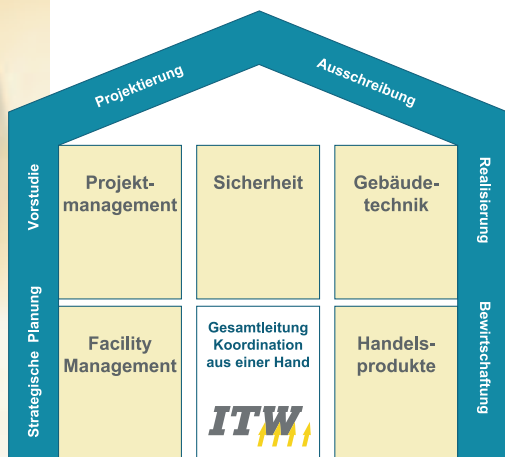

**Gebäude- und Industrietechnik von Novintec**  
**Anlagen in Ausführung**

Gemeindehaus Gamprin,	9487 Gamprin	Lüftungsanlagen
Schulhaus Resch,	9494 Schaan	Lüftungsanlagen
Mehrzweckgebäude Mauren,	9493 Mauren	Heizungs-/Lüftungsanlagen
Betagtenheim St.Laurentius,	9494 Schaan	Heizungs-/Lüftungsanlagen
Sanierung Unaxis Balzers,	9496 Balzers	Lüftungs-/Kälteanlagen
Landesspital Vaduz,	9490 Vaduz	Lüftungs-/Kälteanlagen
ARA Benders,	9487 Gamprin	Lüftungsanlagen
Rathaus Vaduz,	9490 Vaduz	Lüftungsanlagen
Musikschule Triesen,	9495 Triesen	Lüftungsanlagen

Umfangreiches Kow-how für innovative und bedürfnisgerechte Lösungen gehören zum selbstverständlichen Leistungsangebot von ITW. Ob Projektentwicklung, Projektleitung, Generalunternehmung, Totalunternehmung, Immobilienhandel; die ITW bietet Ihnen von der individuellen Bedürfnisabklärung bis zur Schlüsselfertigen Übergabe die Koordination sämtlicher Arbeitsgattungen.