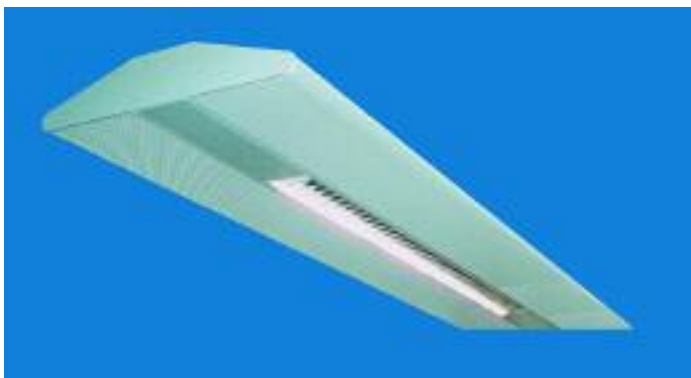

Klimatisierung und Beleuchtung

- Stille Kühlung
- Strahlungsheizung
- Optimaler Quellauslass für Primärluft
- Modernste Beleuchtungstechnik durch direktes und indirektes Licht
- Komplett in einer Einheit

PROVENT AG
Zürcherstrasse 1
8730 Uznach

Tel. 055 285 30 20
Fax 055 285 30 22
info@provent.ch

Kaba eolegic Familie bekommt Zuwachs

Kaba eolegic präsentiert sich als umfassendes und einzigartiges Schliess- und Kleinzutrittssystem mit nahezu grenzenlosen Einsatzgebieten. Alle Komponenten wie Schloss, Leser, Beschlag, Medien und Zylinder wurden unter Einbezug der Elektronik zu einem perfekt abgestimmten, äusserst flexiblen System kombiniert. Selbst Schliessanlagen-übergreifende Lösungen können einfach und sicher realisiert werden.

Im Mittelpunkt der elektronischen stand alone Lösungen stehen die Kaba eolegic Standard- und Kompaktzylinder. Diese kleinen Meisterwerke der Technik enthalten am Zylindersteg einen elektronisch gesteuerten motorgetriebenen Sperrmechanismus. Dieser wird auf kleinstem Raum über ein separates E-Modul in verschiedenen Varianten (z.B. mit verschiedenen Zeitzonen in der Variante T-Line) mit handelsüblichen Batterien gespeist. Erkennt die Elektronik einen berechtigten Schlüssel, so stellt der Motor die Einkupplung sicher und der Zutritt wird freigegeben.

Mobile Intervention mit der Funktion Kaba eolegic mobile (U- / K-Line)

Die Kaba eolegic mobile Funktion ermöglicht einem Schlüsselträger aus der Ferne – zum Beispiel via Mobiltelefon – digital eine örtlich begrenzte und zeitlich genau definierte und limitierte Zutrittsberechtigung zu übermitteln.

Lassen Sie sich das Kaba eolegic System vom autorisierten Kaba Elektronik Fachpartner demonstrieren - Sie werden begeistert sein.

Weitere Informationen bei: Kaba AG

Total Access Schweiz
Mühlebühlstrasse 23
Postfach, CH-8620 Wetzikon
Tel. 0848/85 86 87
Fax 01/931 63 91

Autorisierter Fachpartner